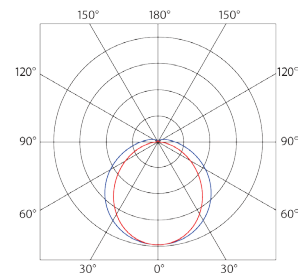

Type	Ta. Max (°C)	Luminous flux light fitting (lm)	Power (W)	Efficacy (lm/W)	Net weight (kg)	Luminaire length (mm)
AURORA WB ABS 2600/840	50	2270	16	142	1.5	1175
AURORA WB ABS 3200/840	50	2740	20	137	1.5	1175
AURORA WB ABS 4400/840	45	3830	27	142	1.5	1175
AURORA WB ABS 6400/840	45	5510	38	145	1.5	1175
AURORA WB ABS 3250/840	50	2850	20	143	1.8	1455
AURORA WB ABS 4000/840	50	3410	24	142	1.8	1455
AURORA WB ABS 5500/840	45	4770	33	145	1.8	1455
AURORA WB ABS 8000/840	45	6810	45	151	1.8	1455