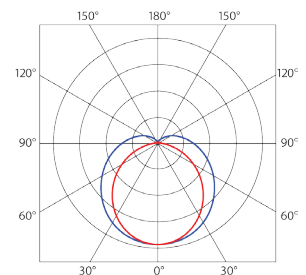

Type	Ta. Max (°C)	Luminous flux light fitting (lm)	Power (W)	Efficacy (lm/W)	Net weight (kg)	Luminaire length (mm)
LINUM 1300	45	1170	8	146	1.3	662
LINUM 1600	45	1410	10	141	1.3	662
LINUM 2200	40	1960	14	140	1.3	662
LINUM 2600	45	2300	16	144	1.9	1272
LINUM 3200	45	2770	20	139	1.9	1272
LINUM 4400	40	3870	27	143	1.9	1272
LINUM 6400	40	5570	38	147	1.9	1272
LINUM 3250	45	2880	20	144	2.3	1572
LINUM 4000	45	3450	24	144	2.3	1572
LINUM 5500	40	4820	33	146	2.3	1572
LINUM 8000	40	6890	45	153	2.3	1572