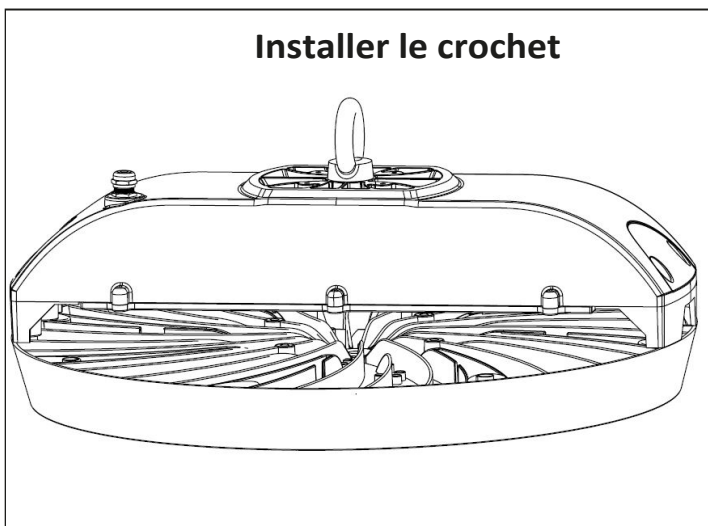

Série UKKO C5

MANUEL D'INSTALLATION

MODÈLES: - C5 LO, C5 HO y compris les versions DALI

Le conditionnement inclut:

- Crochet
- Chaîne d'installation 1,5m
- Manuel d'installation
- Câble d'installation 2m 3x1,5m²
- DALI -> Câble Dali 2x1,5m²

Installer le crochet

Si nécessaire, installez la chaîne

NON-DALI

- Ⓝ blue (BU)
- Ⓛ brown (BN)
- Ⓞ yellow-green (GNYE)

DALI

- Ⓝ blue (BU)
- Ⓛ brown (BN)
- Ⓞ yellow-green (GNYE)
- Ⓛ DA grey (GY)
- Ⓛ DA black (BK)