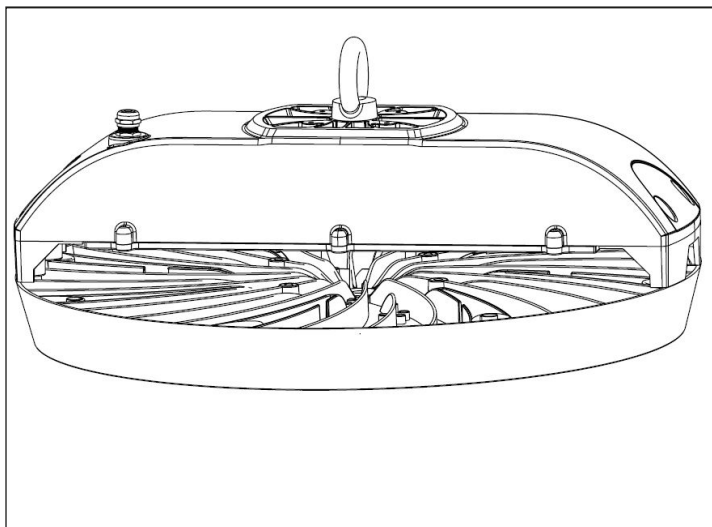

Série UKKO C5

MANUEL D'INSTALLATION

MODÈLES: - C5 LO, C5 HO y compris les versions DALI

Le conditionnement inclut:

- Crochet
- Chaîne d'installation 1,5m
- Manuel d'installation
- Câble d'installation 2m 3x1,5m²
- DALI -> Câble Dali 2x1,5m²

Installer le crochet

Si nécessaire, installez la chaîne

NON-DALI

- Ⓝ blue (BU)
- Ⓛ brown (BN)
- Ⓞ yellow-green (GNYE)

DALI

- Ⓝ blue (BU)
- Ⓛ brown (BN)
- Ⓞ yellow-green (GNYE)
- Ⓛ DA grey (GY)
- Ⓛ DA black (BK)