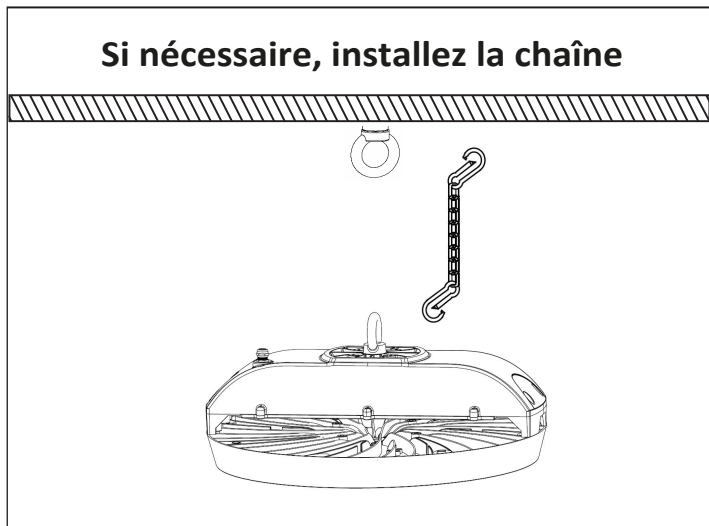

Série UKKO C5

MANUEL D'INSTALLATION

MODÈLES: - C5 LO, C5 HO y compris les versions DALI

Le conditionnement inclut:

- Crochet
- Chaîne d'installation 1,5m
- Manuel d'installation
- Câble d'installation 2m 3x1,5m²
- DALI -> Câble Dali 2x1,5m²

Installer le crochet

Si nécessaire, installez la chaîne

NON-DALI

- Ⓝ blue (BU)
- Ⓛ brown (BN)
- Ⓞ yellow-green (GNYE)

DALI

- Ⓝ blue (BU)
- Ⓛ brown (BN)
- Ⓞ yellow-green (GNYE)
- Ⓛ DA grey (GY)
- Ⓛ DA black (BK)

Si un support à surface solide est utilisé