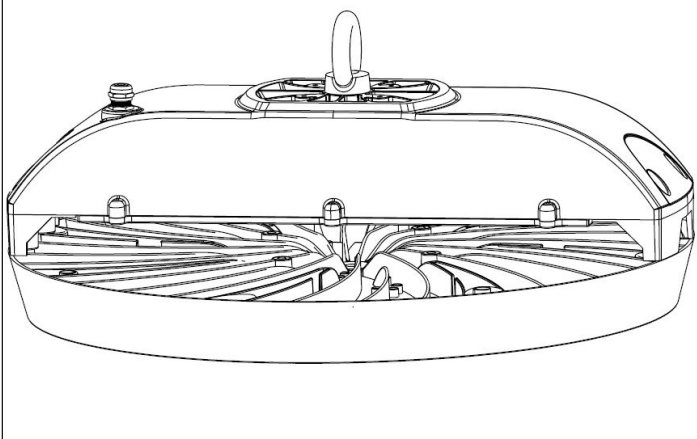

Série UKKO

MANUEL D'INSTALLATION

230V
50/60Hz

Le conditionnement inclut:

- Crochet
- Chaîne d'installation 1,5m
- Manuel d'installation
- Câble d'installation 2m
3x1,5m²
- DALI -> Câble Dali 2x1,5m²

Installer le crochet

Si nécessaire, installez la chaîne

NON-DALI

- Ⓝ blue (BU)
- Ⓛ brown (BN)
- Ⓞ yellow-green (GNYE)

DALI

- Ⓝ blue (BU)
- Ⓛ brown (BN)
- Ⓞ yellow-green (GNYE)
- Ⓛ DA grey (GY)
- Ⓛ DA black (BK)

Si un support à surface solide est utilisé