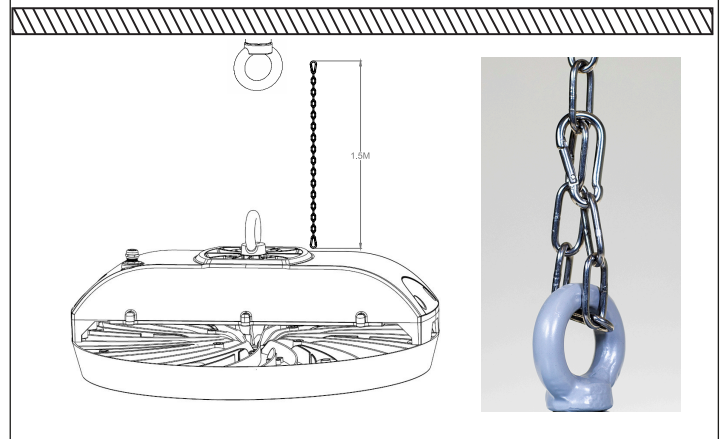

Série UKKO

MANUEL D'INSTALLATION

230V
50/60Hz

Le conditionnement inclut:

- Crochet
- Chaîne d'installation 1,5m
- Manuel d'installation
- Câble d'installation 2m
3x1,5m²
- DALI -> Câble Dali 2x1,5m²

Installer le crochet

Si nécessaire, installez la chaîne

NON-DALI

- Ⓝ blue (BU)
- Ⓛ brown (BN)
- Ⓞ yellow-green (GNYE)

DALI

- Ⓝ blue (BU)
- Ⓛ brown (BN)
- Ⓞ yellow-green (GNYE)
- Ⓛ DA grey (GY)
- Ⓛ DA black (BK)

Si un support à surface solide est utilisé