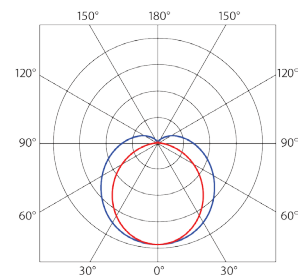

Type	Ta. Max (°C)	Luminous flux light fitting (lm)	Power (W)	Efficacy (lm/W)	Net weight (kg)	Luminaire length (mm)
LINUM 1300	45	1170	8	146	0.9	610
LINUM 1600	45	1410	10	141	0.9	610
LINUM 2200	40	1960	14	140	0.9	610
LINUM 2600	45	2300	16	144	1.7	1170
LINUM 3200	45	2770	20	139	1.7	1170
LINUM 4400	40	3870	27	143	1.7	1170
LINUM 6400	40	5570	38	147	1.7	1170
LINUM 3250	45	2880	20	144	2	1450
LINUM 4000	45	3450	24	144	2	1450
LINUM 5500	40	4820	33	146	2	1450
LINUM 8000	40	6890	45	153	2	1450